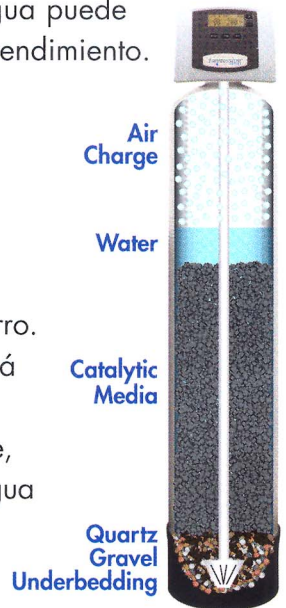

Su profesional local de tratamiento de agua:

A causa de condiciones bacteriológicas extremas, los filtros de azufre Series Impresión® pueden requerir una desinfección adicional, sobre todo en lugares donde hace mucho calor. Por favor contacte distribuidor para más información.